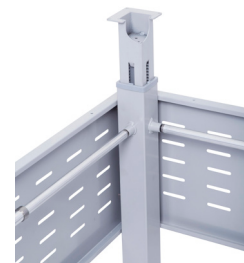

## CORNER WORKSTATION

SE 15157 1500 x 1500 x 700

SE 18127 1800 x 1200 x 700

SE 18157 1800 x 1500 x 700

SE 18187 1800 x 1800 x 700

## COMPONENTS

**SS-SPLEG PS**  
Frame - Add modesty if required.

**SSCP**  
Corner Pole

Electric Controller - Simple up and down controller.

**CALL NOW FOR A DEMONSTRATION**